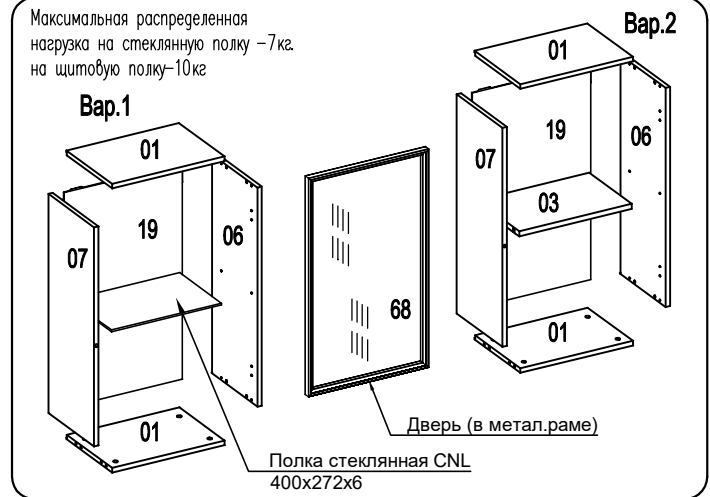

Секция Н7А

Шкант Ø8x30 ш50 8шт.	Заглушка для стяжки эксцентр. 8шт.	Дюбель для стяжки эксцентр. в4 8шт.	Стяжка эксцентр. 15D N100712604 C5 8шт.	Погвеска 5,1-А-01 2шт.	Гвоздь 1,6x25 20шт.
Шайба 6.016 ГОСТ 11371-78 8шт.	Саморез 3,5x25 ш11 8шт.	Петля накладная алюм. дв. Intermat 2шт.	Монтажная планка D3 с винтами art.9071627 2шт.	Механизм открывания Push ореп. врезной арм.9089603 1шт.	
Вар.1			Вар.2		
Полкодержатель J123 д/стекл. полок, хром МС-J123-01 4шт.	Дюбель Ø5x12 д5 4шт.	Саморез US 3,5x16 KB ш40 8шт.	Стяжка Rafix Tab 20 4шт.	Болм Rafix 20 4шт.	

Фирма оставляет за собой право вносить изменения, не влияющие на качество изделия
Сборку производите на твердой и ровной поверхности!

ВНИМАНИЕ!
При сборке не прилагайте больших усилий, чтобы не пробить щит шкантом.